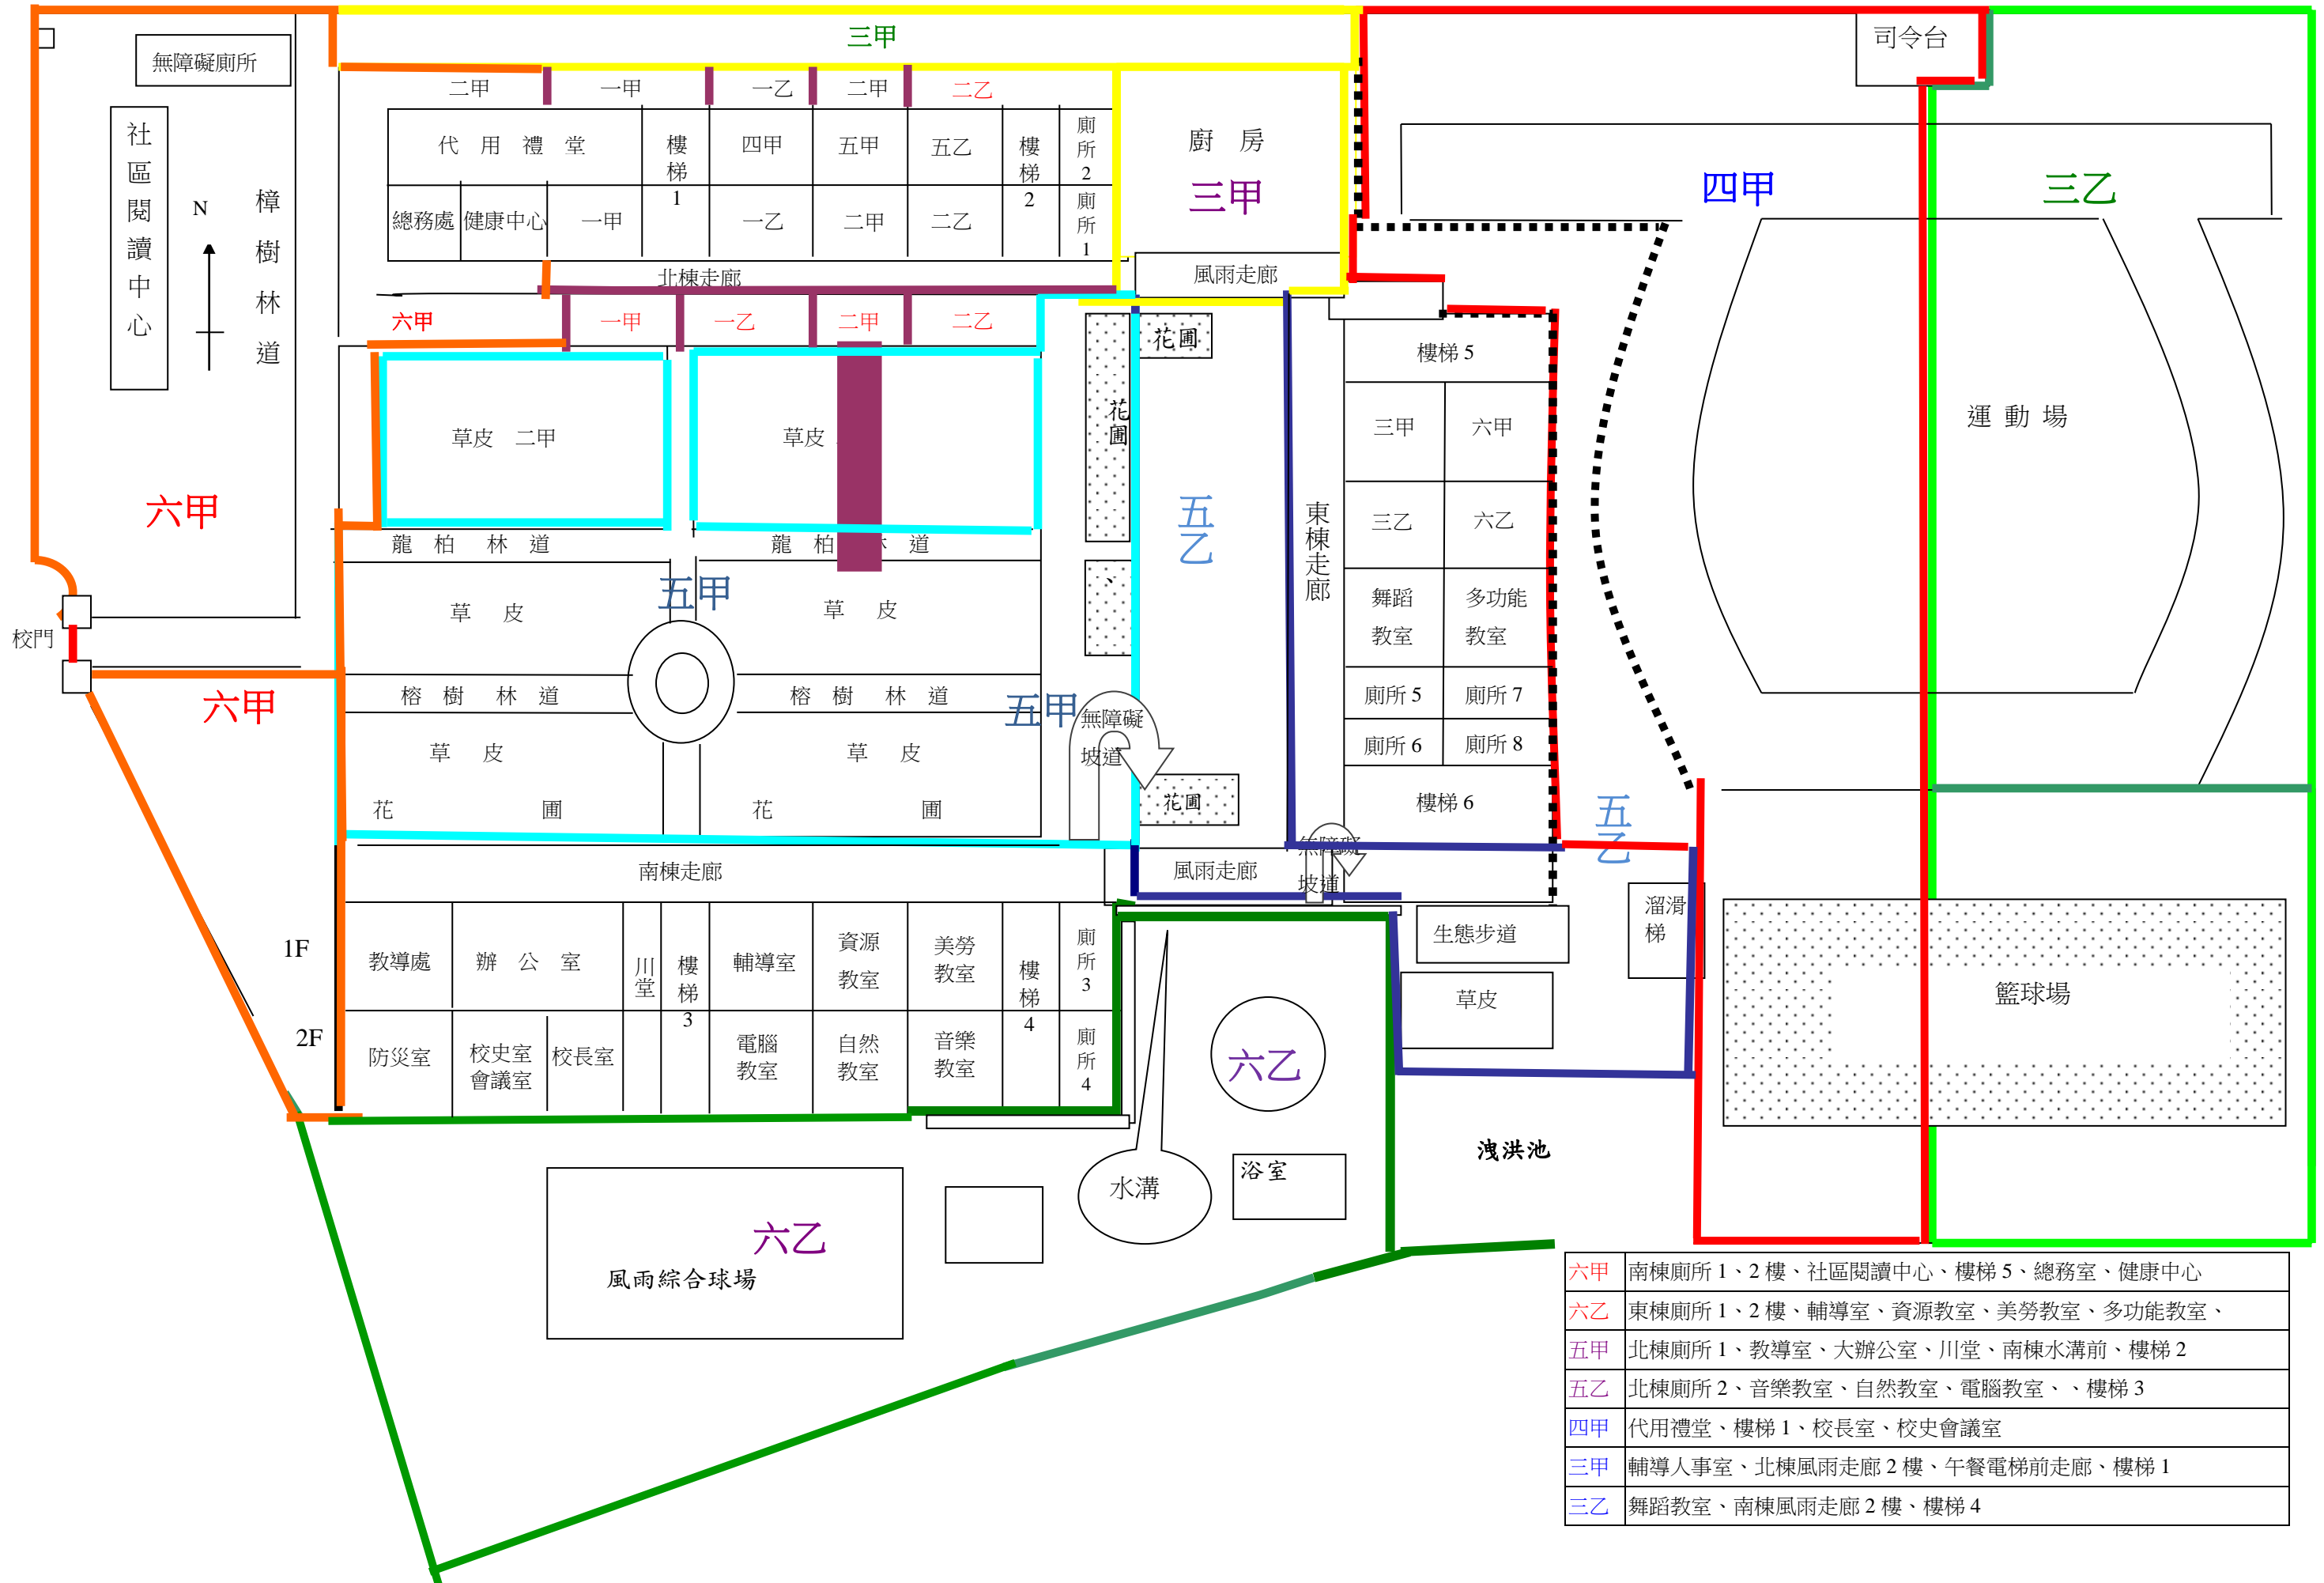

# 彰化縣村東國民小學 109 學年度掃地區域圖

六甲	南棟廁所 1、2 樓、社區閱讀中心、樓梯 5、總務室、健康中心
六乙	東棟廁所 1、2 樓、輔導室、資源教室、美勞教室、多功能教室、
五甲	北棟廁所 1、輔導室、大辦公室、川堂、南棟水溝前、樓梯 2
五乙	北棟廁所 2、音樂教室、自然教室、電腦教室、樓梯 3
四甲	代用禮堂、樓梯 1、校長室、校史會議室
三甲	輔導人事室、北棟風雨走廊 2 樓、午餐電梯前走廊、樓梯 1
三乙	舞蹈教室、南棟風雨走廊 2 樓、樓梯 4